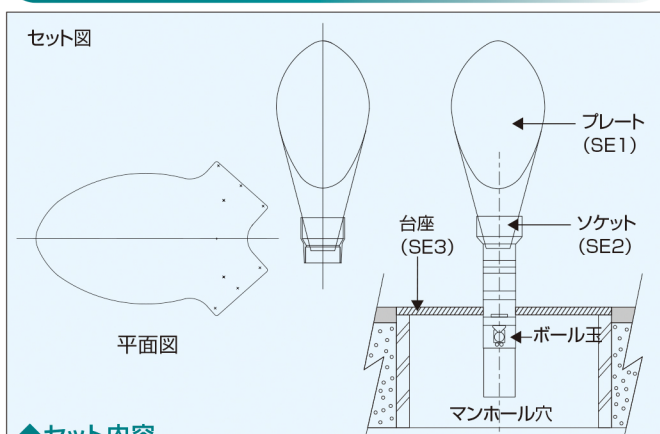

## 設置方法

設置は簡単。**クルツ**、と巻いて管に固定するだけ!

①プレート・付属品を準備する

②プレートを筒状に丸める。

③根元を蝶ナットで固定する。

④接続用ソケットを装着して管に差し込み、蝶ボルトで締める。

## 設置イメージ

## 概要図