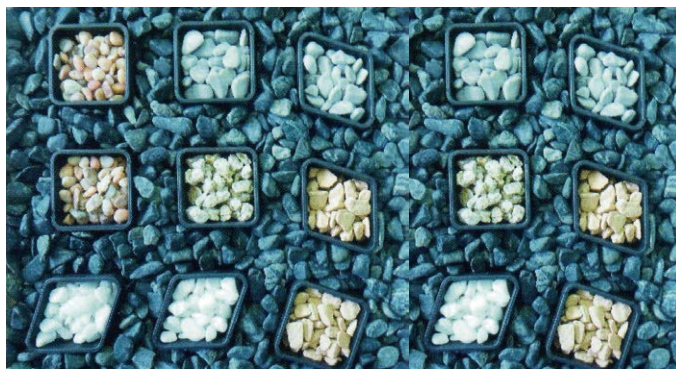

# せきそうフィット

砂利が飛び散らず歩きやすく、  
美観も保ちます。

## 歩きやすい & 美観を保つ

緩やかな波形の箱状の並びで、施工した際に

- ① 変化のあるデザイン性になります。
- ② 波形同士が噛み合い、平面方向の横ずれが生じにくい。

●施工例

●製品特長

**1** 緩やかな波形の箱状の並びで、  
 施工した際に変化のある  
 デザイン的な仕上がりになります。

**2** 製品自体が湾曲することで、  
 ある程度地形の起伏に合わせて  
 施工できます。

●仕様

項目	仕様
寸法	520mm × 520mm × 33.5mm
1㎡あたり	4枚
原材料	ウッドプラスチック
連結	はめこみ式。1辺あたり 2か所
梱包	4枚 (1㎡分)