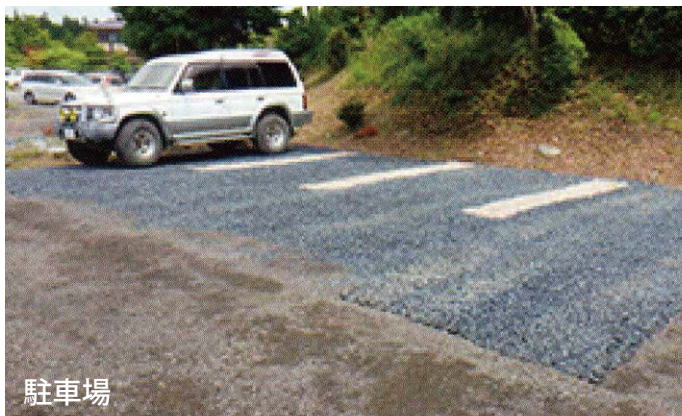

## 歩きやすい & 美観を保つ

緩やかな波形の箱状の並びで、施工した際に

- ① 変化のあるデザイン性になります。
- ② 波形同士が噛み合い、平面方向の横ずれが生じにくい。

●施工例

●製品特長

**1** 緩やかな波形の箱状の並びで、  
 施工した際に変化のある  
 デザイン的な仕上がりになります。

**2** 製品自体が湾曲することで、  
 ある程度地形の起伏に合わせて  
 施工できます。

●仕様

項目	仕様
寸法	520mm × 520mm × 33.5mm
1㎡あたり	4枚
原材料	ウッドプラスチック
連結	はめこみ式。1辺あたり 2か所
梱包	4枚 (1㎡分)