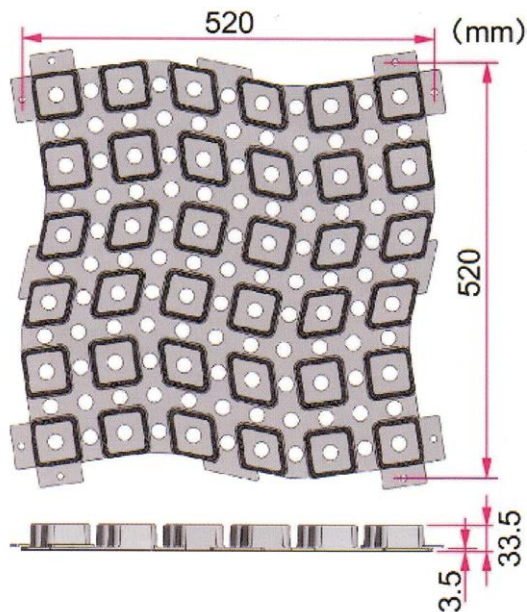

## 歩きやすい & 美観を保つ

緩やかな波形の箱状の並びで、施工した際に

- ① 変化のあるデザイン性になります。
- ② 波形同士が噛み合い、平面方向の横ずれが生じにくい。

●施工例

●製品特長

**1** 緩やかな波形の箱状の並びで、  
 施工した際に変化のある  
 デザイン的な仕上がりになります。

**2** 製品自体が湾曲することで、  
 ある程度地形の起伏に合わせて  
 施工できます。

●仕様

項目	仕様
寸法	520mm × 520mm × 33.5mm
1㎡あたり	4枚
原材料	ウッドプラスチック
連結	はめこみ式。1辺あたり 2か所
梱包	4枚 (1㎡分)