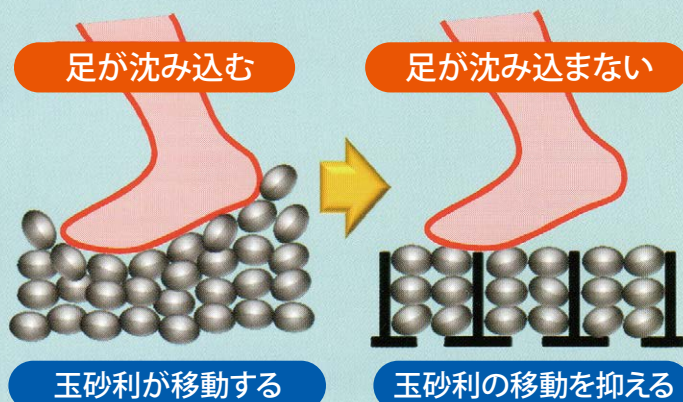

# NIH N STEP®

CO<sub>2</sub>減少

環境にやさしいウッドプラスチック製

玉砂利  
固定具

# せきそうフィット

砂利が飛び散らず歩きやすく、  
美観も保ちます。

## 歩きやすい & 美観を保つ

緩やかな波形の箱状の並びで、施工した際に

- ① 変化のあるデザイン性になります。
- ② 波形同士が噛み合い、平面方向の横ずれが生じにくい。

●施工例

●製品特長

**1** 緩やかな波形の箱状の並びで、  
 施工した際に変化のある  
 デザイン的な仕上がりになります。

**2** 製品自体が湾曲することで、  
 ある程度地形の起伏に合わせて  
 施工できます。

●仕様

項目	仕様
寸法	520mm × 520mm × 33.5mm
1㎡あたり	4枚
原材料	ウッドプラスチック
連結	はめこみ式。1辺あたり 2か所
梱包	4枚 (1㎡分)