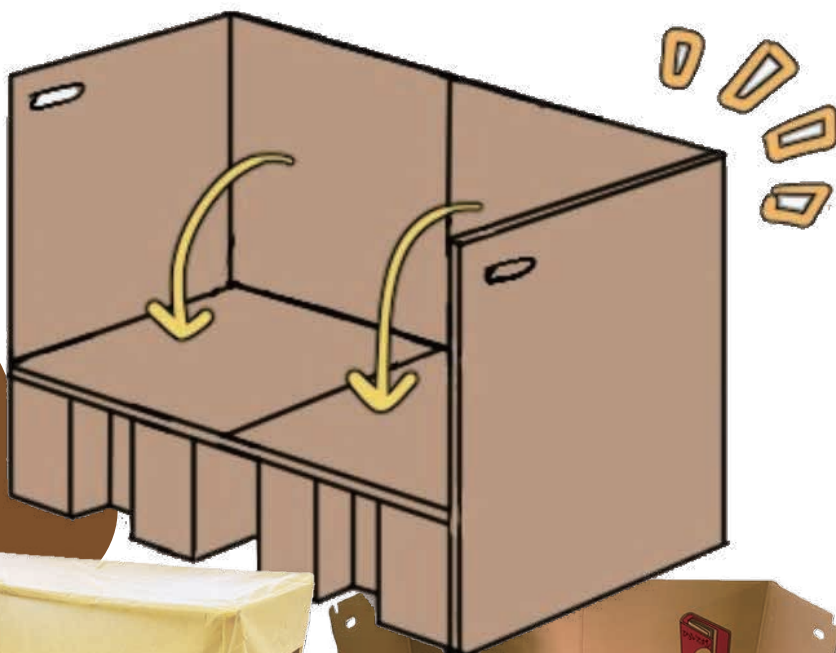

災害時の避難ベッドに約**1分**で組み立てられる

ひらいてポン!

- 1 飛び出す絵本のように開いて、女性一人でもらくらく簡単組立 約1分
- 2 プライバシーパネルがベッドと一体化になっているのでズレたり倒れたりしない
- 3 ベッド下は2ℓペットボトルなどが収納できるスペース

女性でも簡単に作れて
 プライバシーも
 確保できます。

プライバシーを守り
 飛沫の飛来を防ぐ
 カーテンカバー(別売)

約1分で組立て完了

安全性・快適性を高める数々の特長

背の高い人でも
 楽にご使用いただけます

身の回りの小物や
 2ℓのペットボトルの収納付き

サイズ: 34cm

ズレたり、倒れたりしない
 ストッパー

ケースを丸めて
 枕代わりに

約1分でスピード組立て完了!

プライバシーパネル付き段ボールベッド
ひらいてポン!

*背の高い人でもご使用頂けます

オプションの落下防止棒

ケースをめぐって丸め枕代わりに

サイズ

M-2200 寸法(約)	ベッド本体	内幅:180cm×高さ:110cm(床:34cm)×奥行:73cm
	畳んだ状態	縦:110cm×横:95cm×厚さ:9.5cm
	梱包サイズ	縦:112cm×横:97cm×厚さ:11cm(11型パレットに適用します。)
素材	ダンボール	
重量	約8kg	
均等耐荷重	約4t	