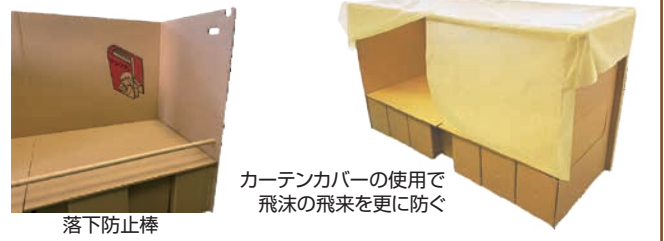

機能を更にも高めるオプション

1. **【注意事項】** ※組み立てる際に、ダンボールで手を切らないようにご注意ください。
   ※落下防止棒は紙管で出来ています。
   衝撃で折れてしまうこともありますので、完全に落下を防ぐものではありません。
   ※基本一人用なので、3人以上は乗らないでください。

1. ※ベッド部分に立たないでください。
   ※火の気には、近づけないでください。
   ※湿気には十分注意して保管してください。

日本ステップ工業株式会社

本社: 〒340-0014 埼玉県草加市住吉1-11-60(NSKビル)
TEL. (048) 927-8888(代) FAX. (048) 927-8885
営業所: 仙台 名古屋 大阪 広島 九州

ホームページ: <http://www.nihon-step.co.jp>
Eメール: info@nihon-step.co.jp

販売代理店