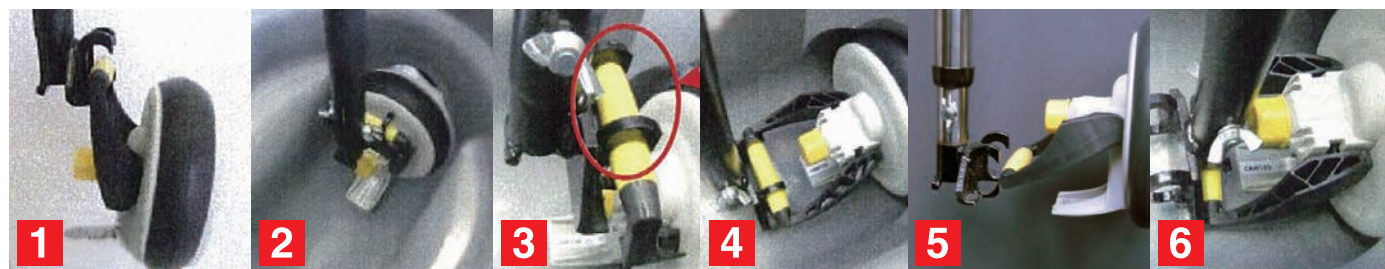

設置手順

1 カムロックにカムストッパーをセットします。

2 マンホール管口までゆっくり下ろし、底板にあたらぬようにパイプへ挿入してください。

3 カムロックの上のフックに引っ掛け押し下げます。

4 引っ掛けないように抜き取ります。

5 カムロックの柄の部分を使い、しっかりと押ししてください。