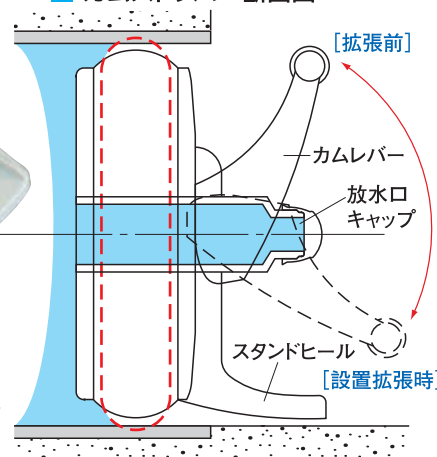

## 人の手が届かない深部の止水プラグ

- 早くて正確、取付け・取外しが簡単
- 伸縮3mリモコンカムロックで設置
- 優れた止水シール性能
- 設置中の流水圧に安定サポートします
- 新素材ゴムとグラスファイバー入り樹脂材採用で耐久性抜群

伸縮リモコン  
カムロック

最小1700 ~ 最大3000mm

キャッチャー

製品にロープを結ぶと製品の流出防止や取外しも簡単にできるようになります。

カムストッパー断面図

カムストッパーCAMの適用径表

品名	適用径(管内径)	最大許容背圧(MPa)	
カムストッパーCAM	CAM90	90~97mm	0.05
	CAM100	96~103mm	
	CAM105	102~107mm	
	CAM110	108~112mm	
	CAM120	116~123mm	
	CAM130	125~132mm	
	CAM140	136~142mm	
	CAM145	144~149mm	
	CAM150	148~154mm	
	CAM160	157~162mm	
	CAM215	195~220mm	
	CAM270	240~270mm	
CAM315	293~323mm		
カムボール	3.0m	CAM160以下のサイズ対応	
カムロック	3.0m	CAM160以上のサイズ対応	
キャップ	小	穴内径20mm	
キャップ	大	穴内径30mm	