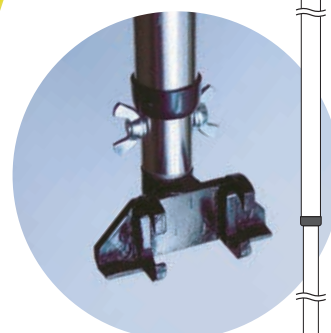

# カムストッパー

ハイセラミック管・陶管・塩ビ管・リブ管・ヒューム管他 各種管渠に対応

## 人の手が届かない深部の止水プラグ

- 早くて正確、取付け・取外しが簡単
- 伸縮3mリモコンカムロックで設置
- 優れた止水シール性能
- 設置中の流水圧に安定サポートします
- 新素材ゴムとグラスファイバー入り樹脂材採用で耐久性抜群

伸縮リモコン  
カムロック

最小1700 ~ 最大3000mm

キャッチャー

製品にロープを結ぶと製品の流出防止や取外しも簡単にできるようになります。

カムストッパー断面図